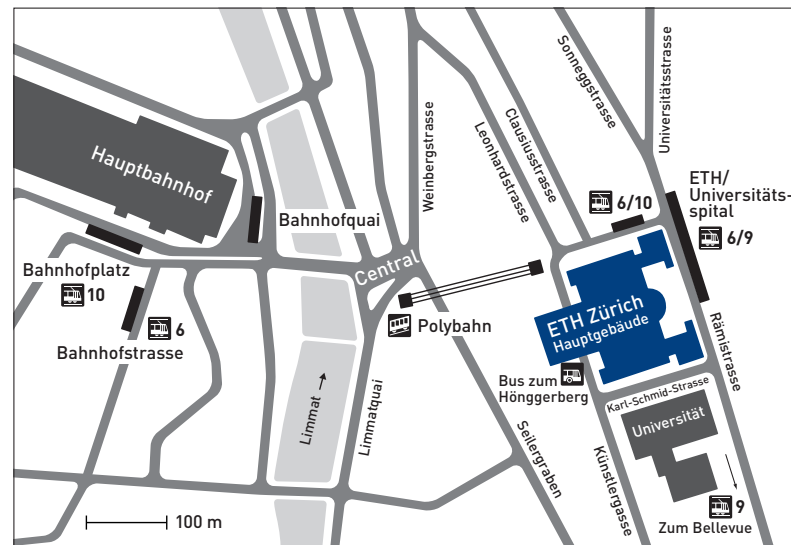

Beim Mittagessen möchte ich mit folgenden Personen an einem Tisch sitzen:

Bitte reservieren Sie mir einen Parkplatz

Lageplan und Anreise

ETH Zürich, Hauptgebäude, Rämistrasse 101, 8092 Zürich

Anreise mit dem öffentlichen Verkehr

Das Hauptgebäude der ETH Zürich erreichen Sie:

- ab Hauptbahnhof Zürich mit den Tramlinien 6 (Richtung Zoo) und 10 (Richtung Zürich Flughafen)
- ab Bellevue mit der Tramlinie 9 (Richtung Hirzenbach)
- ab Central mit der Polybahn